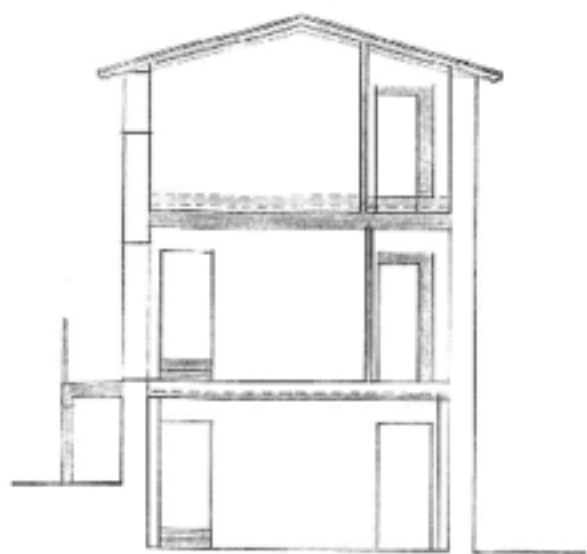

# COMUNE DI CAMAIORE

PROGETTO DI RISTRUTTURAZIONE  
E CONSOLIDAMENTO DI FABBRICATO  
PER ABITAZIONE IN MONTEGGIORI  
LOCALITÀ "LUOGO"

PROPRIETÀ SIG.<sup>RA</sup> MARIOTTI ANNA MARIA

CONFESSIONE  
N. 140 1988

Professional stamp of the Confessione, featuring a circular seal with the text "C.A.P. 1980" and "C.A.P. 1980" around the perimeter, and a signature across it.

Confessione  
Arch. F. Lucchese

TAVOLA 3

# Dis. 1:100

STATO SONDATO

PIANO SECONDO

PIANO PRIMO

PIANO TERZA

*LATO EST*

*LATO OVEST*

LATO SUD

LATO NORD

*SEZIONE*