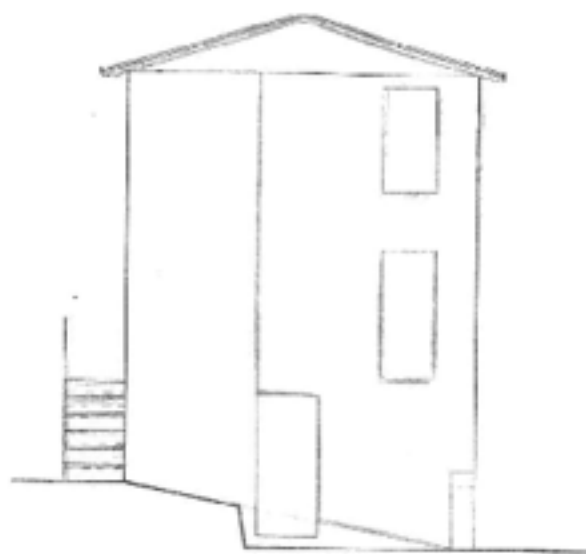

# COMUNE DI CAMAIORE

PROGETTO DI RISTRUTTURAZIONE  
E CONSOLIDAMENTO DI FABBRICATO  
PER ABITAZIONE IN MONTEGGIORI  
LOCALITÀ "LUOGO"

PROPRIETÀ SIG.<sup>RA</sup> MARIOTTI ANNA MARIA

CONFESSIONE  
N. 140 1988

Professional stamp of the Confessione, featuring a circular seal with the text "C.A.P. 1980" and "C.A.P. 1980" around the perimeter, and a signature across it.

Confessione  
Arch. F. Lucchese

TAVOLA 3

# Dis. 1:100

STATO SONDATO

PIANO SECONDO

PIANO PRIMO

PIANO TERZA

*LATO EST*

*LATO OVEST*

LATO SUD

LATO NORD

*SEZIONE*